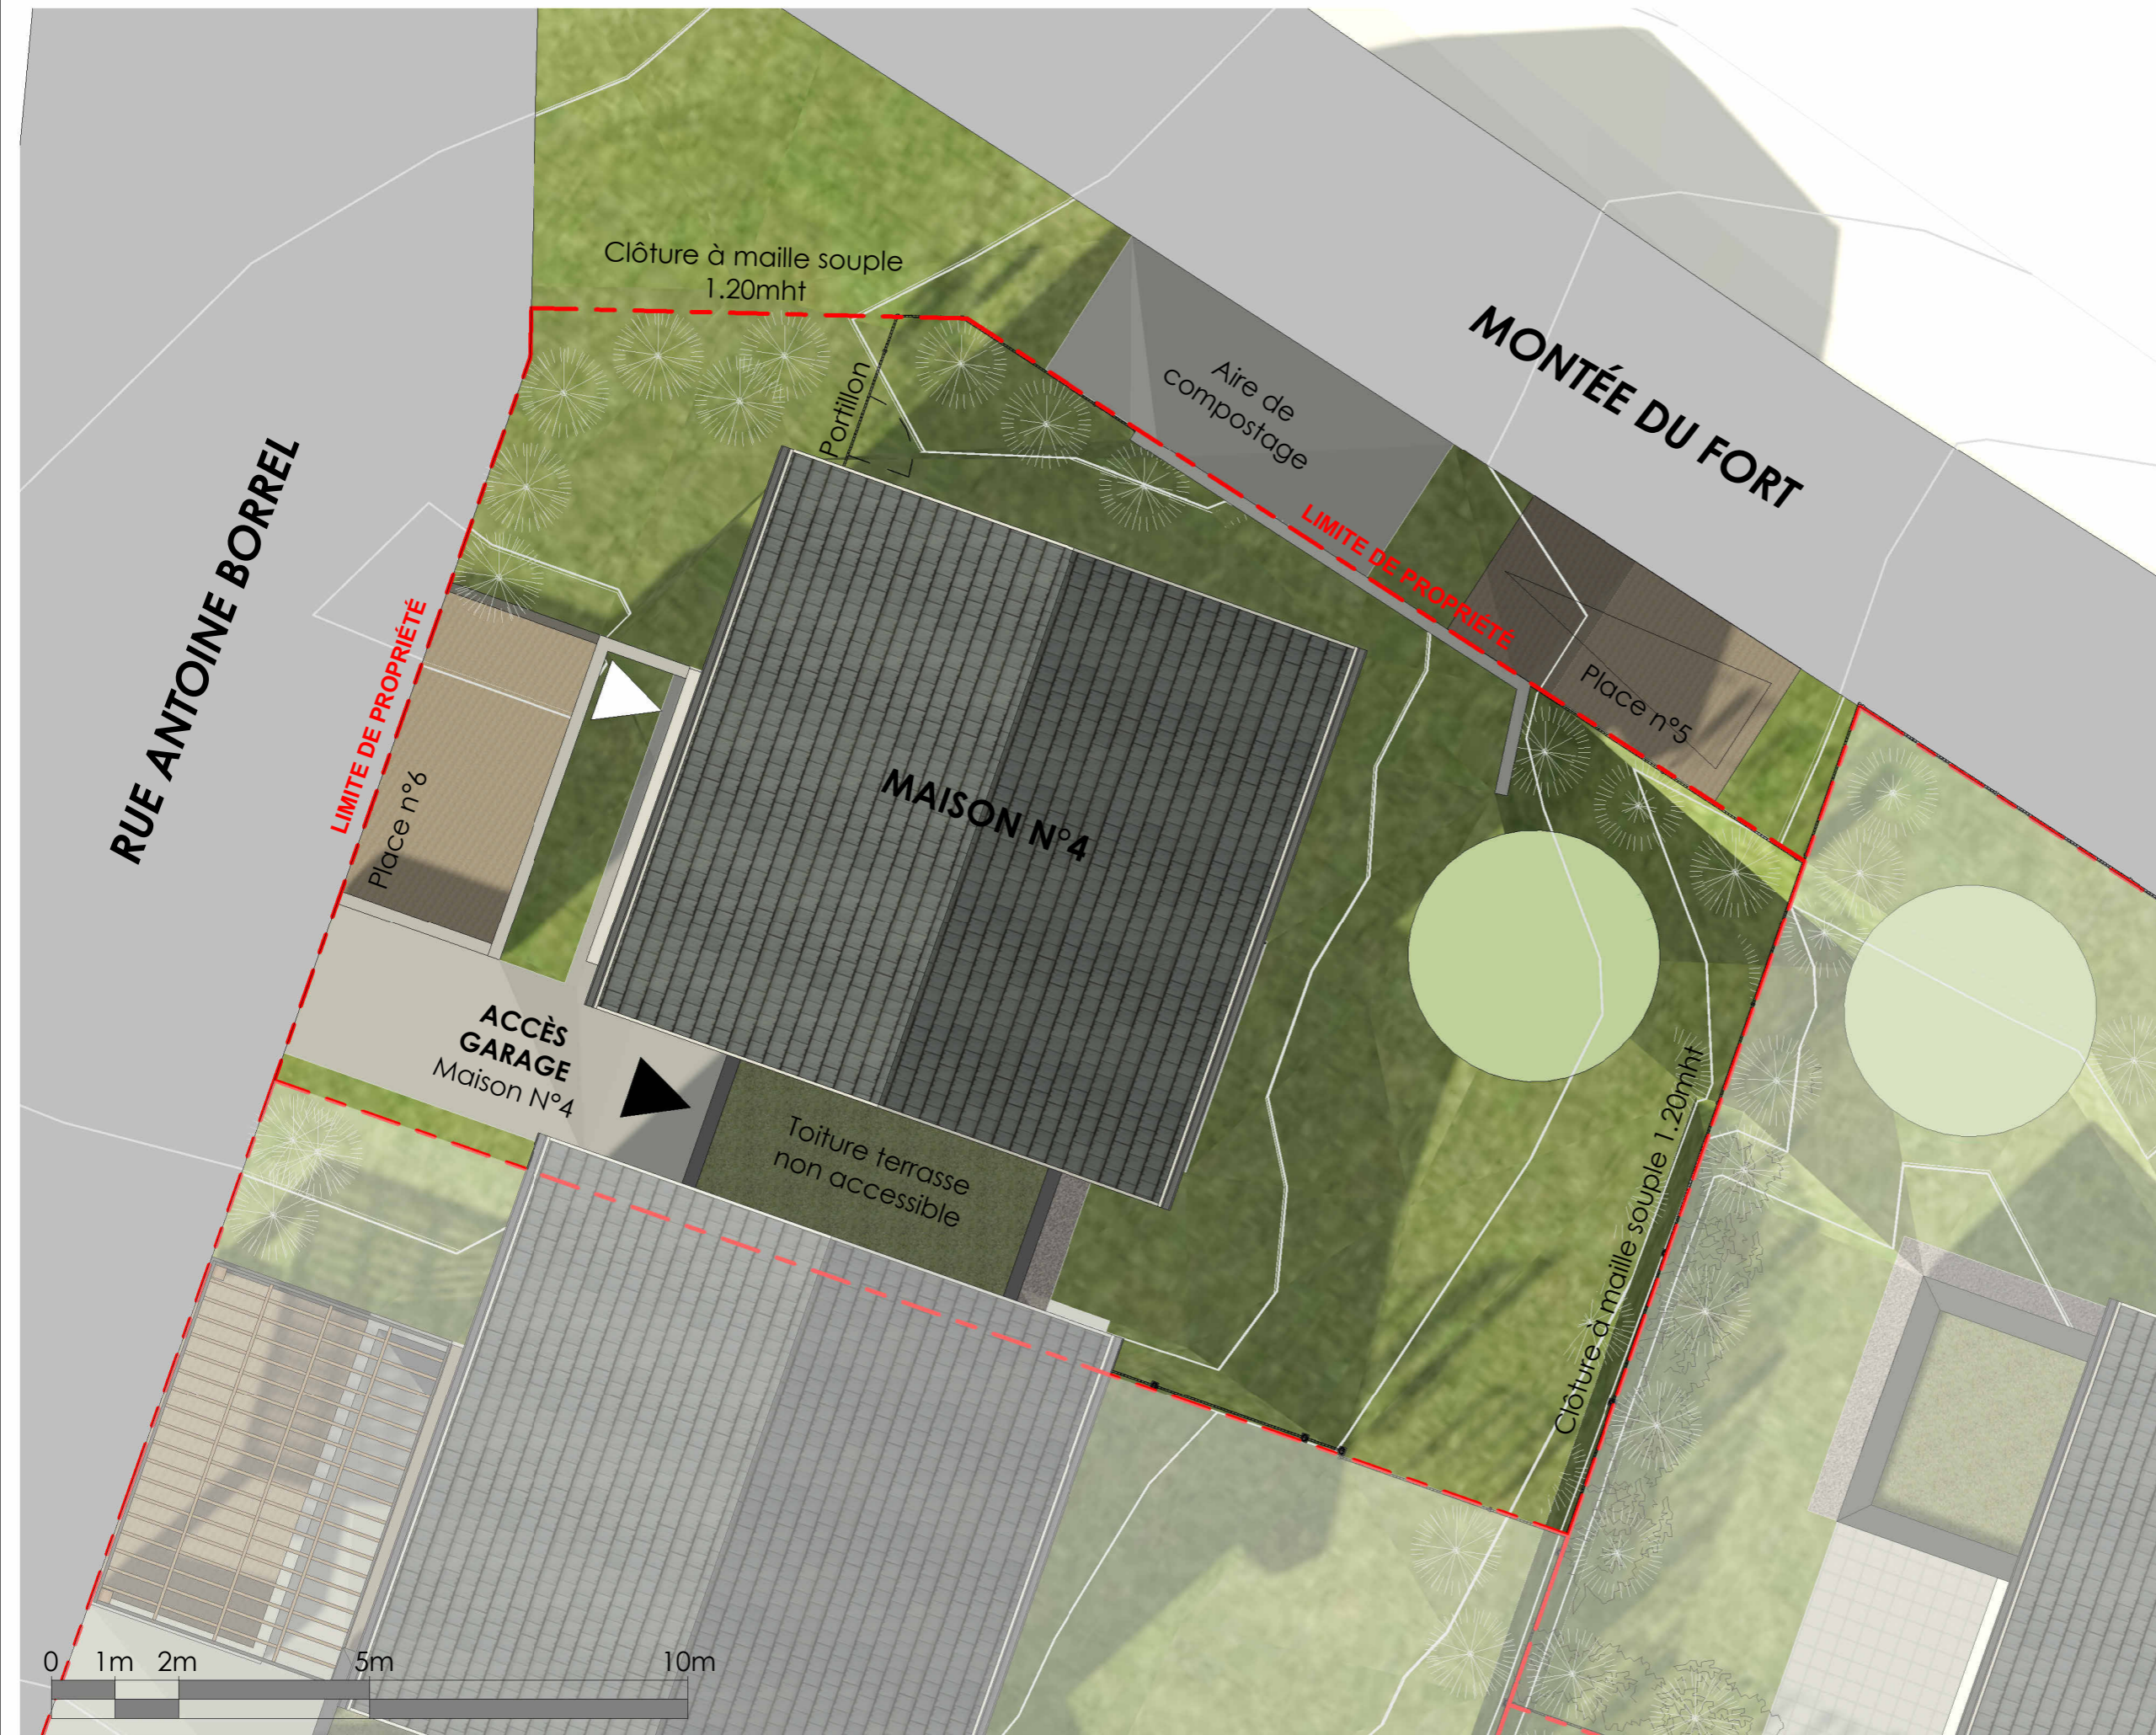

Le Clos de la Citadelle
MONTMÉLIAN

6 maisons groupées
rue Antoine Borrel 73800 Montmélian

Logement	Typologie
MAISON 4	T4

Surface terrain - Maison 4

Nom	Surface terrain
MAISON 4	287 m²

Plan de repérage

NIVEAU : **PLAN DE MASSE**

ECHELLE : **1:100**

DATE : **09/04/2026**

L&L ARCHITECTURE

NOTA: Les emplacements des divers meubles ou éléments figurant sur le plan sont positionnés uniquement à titre indicatif. Les cotes et surfaces sont données sous réserve des impératifs de construction et des tolérances d'exécution. S'ils sont représentés, les retombées, les soffites, les faux-plafonds, les canalisations, les radiateurs, les éclairages, les prises et interrupteurs ne sont figurés qu'à titre indicatif et peuvent varier dans leurs dimensions ou leurs positionnements. La surface des placards est comprise dans celle des pièces attenantes. Les surfaces et côtes indiquées, y compris hauteur sous plafond, sont susceptibles de variations de plus ou moins 5%. Ce plan peut subir des modifications dues à des tolérances d'exécution et des impératifs techniques. Il en est de même en ce qui concerne les jardins, les haies et les arbustes. Les surfaces et côtes des jardins peuvent varier de +/- 10%. Le positionnement des haies et des arbustes peuvent également varier.