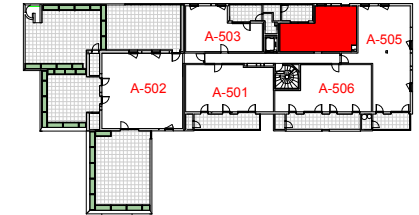

Présentation du lot

T2 // Bâtiment A // 5ème étage

Niveau du lot // N° Parking du lot

Lot A504 // Pk N°

Surface habitable du lot :

48.13 m²

Tableau des surfaces (m²)

Pièce	Surface
Pièce à vivre + Pl.	28.42 m²
Chambre 1	11.36 m²
Bains	4.64 m²
Wc	1.94 m²
Dégt.	1.77 m²

Surface Extérieure (m²)

Espace	Surface
Cellier	3.46 m²
Loggia	9.06 m²

Visa du contrôle

Savoisienne habitat