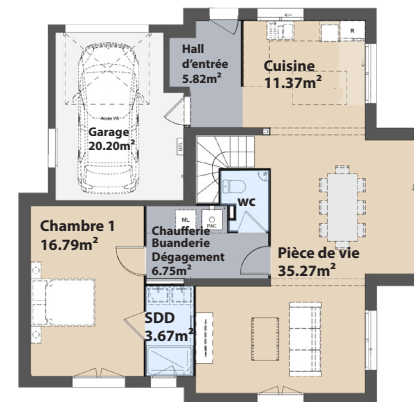

Rez-de-jardin

Étage

Surfaces indiquées = Surfaces au sol

Surface habitable **132 m²** • Surface utile **137 m²**

Pièce à vivre
+ cuisine
47m²

1 chaudière /buanderie

4 chambres dont
une suite parentale

Garage
20m²