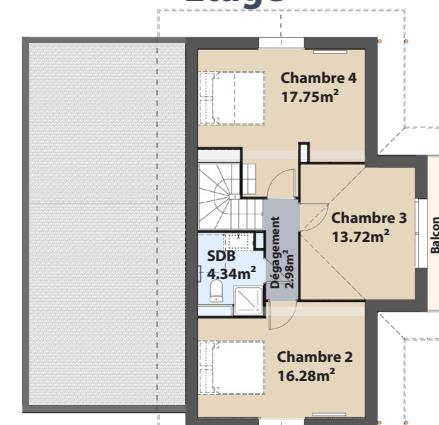

Rez-de-jardin

Étage

Surfaces indiquées = Surfaces au sol

Surface habitable **132 m²** • Surface utile **137 m²**

Pièce à vivre
+ cuisine
47m²

1 chaudière /buanderie

4 chambres dont
une suite parentale

Garage
20m²