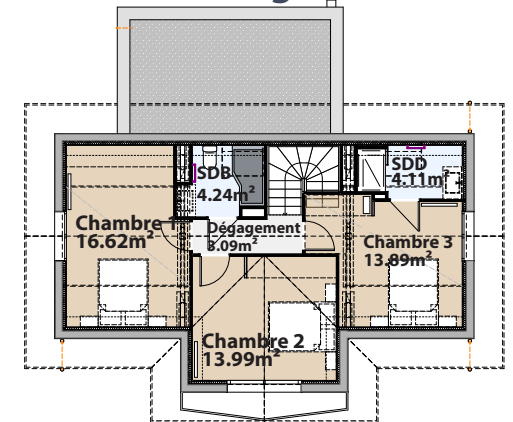

Surface habitable **107 m²** • Surface utile **113 m²**

**Pièce à vivre
+ cuisine
45 m²**

**1 cellier
1 chaufferie / buanderie**

**3 chambres dont
une suite parentale**

**Garage
19 m²**

**1 salle de bain
1 salle de douche
2 WC**

Maison connectée

Rez-de-jardin

Étage

Surfaces indiquées = Surfaces au sol

NOUS SOMMES À VOTRE ÉCOUTE !

Contactez le service Construction
de Maison Individuelle SAVOISIENNE HABITAT

SAMANTHA LHUILLIER

Chargée de clientèle
+33 (0)4 79 33 91 57
+33 (0)6 62 91 37 54