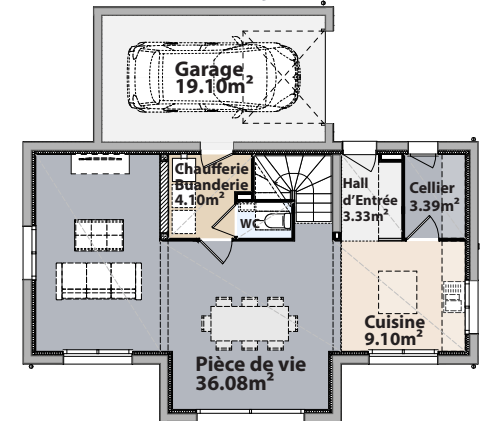

Surface habitable **107 m²** • Surface utile **113 m²**

**Pièce à vivre
+ cuisine
45 m²**

**1 cellier
1 chaufferie / buanderie**

**3 chambres dont
une suite parentale**

**Garage
19 m²**

**1 salle de bain
1 salle de douche
2 WC**

Maison connectée

Rez-de-jardin

Étage

Surfaces indiquées = Surfaces au sol

NOUS SOMMES À VOTRE ÉCOUTE !

Contactez le service Construction
de Maison Individuelle SAVOISIENNE HABITAT

SAMANTHA LHUILLIER

Chargée de clientèle
+33 (0)4 79 33 91 57
+33 (0)6 62 91 37 54