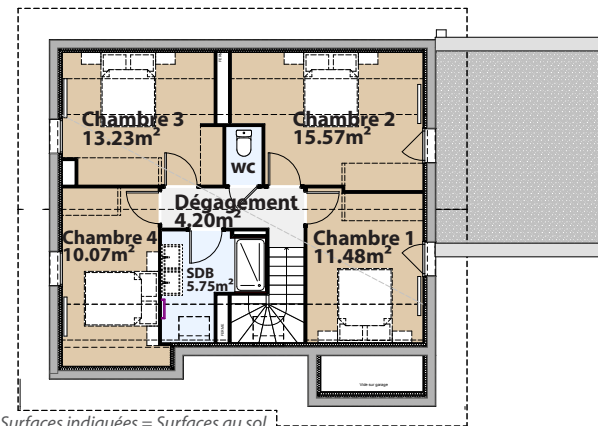

Surface habitable **121 m²** • Surface utile **129 m²**

Pièce à vivre
+ cuisine
40 m²

1 chaufferie

5 chambres dont une
suite parentale au RDC

Garage
23 m²

1 salle de bain
1 salle de douche
2 WC

Maison connectée

Rez-de-jardin

Étage

Surfaces indiquées = Surfaces au sol

NOUS SOMMES À VOTRE ÉCOUTE !

Contactez le service Construction
de Maison Individuelle SAVOISIENNE HABITAT

SAMANTHA LHUILLIER

Chargée de clientèle
+33 (0)4 79 33 91 57
+33 (0)6 62 91 37 54