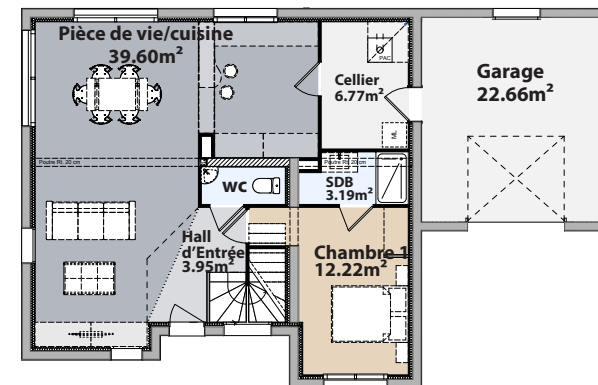

Surface habitable **121 m²** • Surface utile **129 m²**

Pièce à vivre
+ cuisine
40 m²

1 chaufferie

5 chambres dont une
suite parentale au RDC

Garage
23 m²

1 salle de bain
1 salle de douche
2 WC

Maison connectée

Rez-de-jardin

Étage

Surfaces indiquées = Surfaces au sol

NOUS SOMMES À VOTRE ÉCOUTE !

Contactez le service Construction
de Maison Individuelle SAVOISIENNE HABITAT

SAMANTHA LHUILLIER

Chargée de clientèle
+33 (0)4 79 33 91 57
+33 (0)6 62 91 37 54