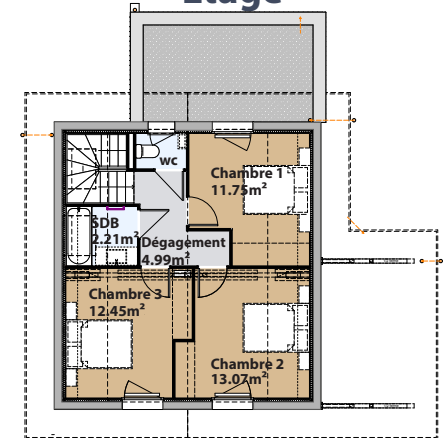

Étage

Surfaces indiquées = Surfaces au sol

NOUS SOMMES À VOTRE ÉCOUTE !

Contactez le service Construction
de Maison Individuelle SAVOISIENNE HABITAT