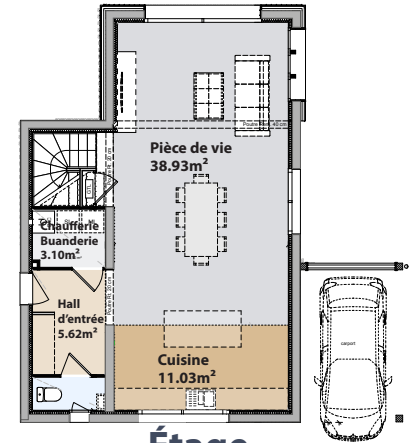

Surface habitable **103 m²** • Surface utile **107 m²**

Pièce à vivre
+ cuisine
49 m²

1 cellier / buanderie

3 chambres

1 abri voiture à
l'extérieur

1 salle de bain
2 WC

Maison connectée

Rez-de-jardin